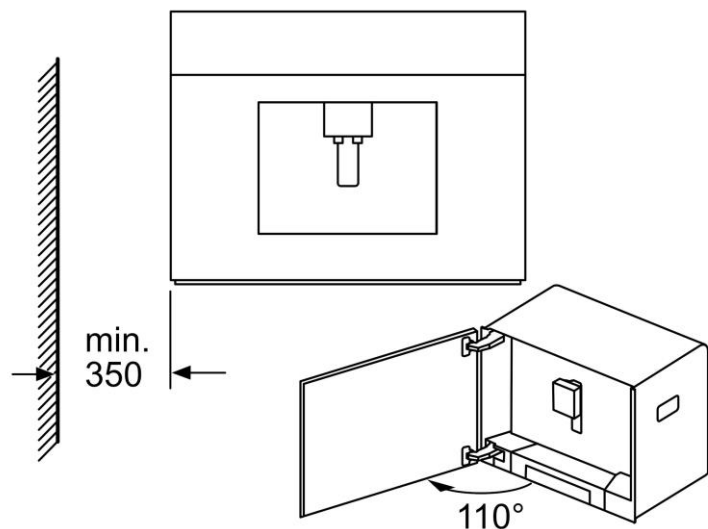

Bonen- en waterreservoir worden
naar voren uitgenomen.

Aanbevolen inbouwhoogte 95-145 cm.

Afmeting in mm

Bonen- en waterreservoir worden
naar voren uitgenomen.

Aanbevolen inbouwhoogte 95-145 cm.

Afmeting in mm

Hoekinbouw links

Bij gebruik van de S92° scharnierbegrenzing (onderdeelnr. 00636455) bedraagt de minimale afstand tot de wand slechts 100 mm. Afmeting in mm

Afmeting in mm