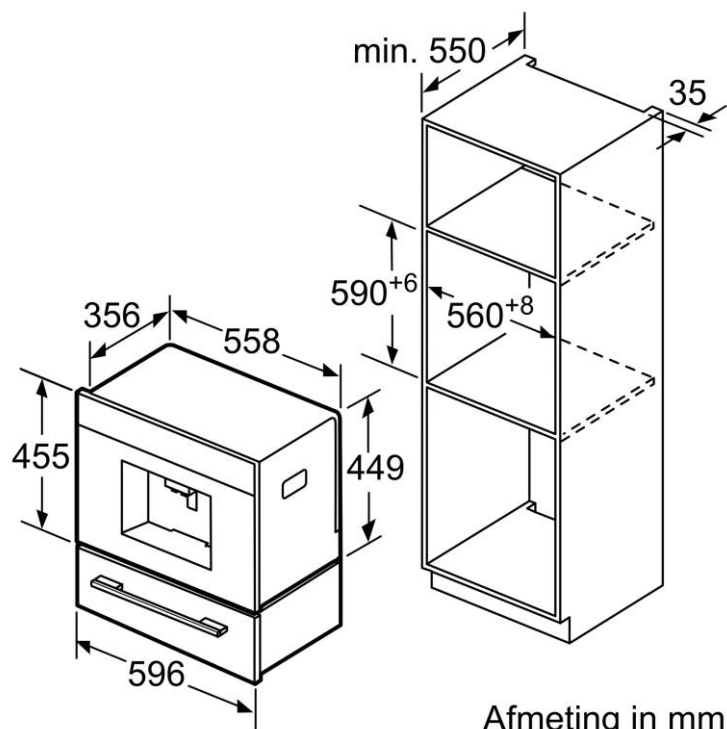

Bonen- en waterreservoir worden
naar voren uitgenomen.

Aanbevolen inbouwhoogte 95-145 cm.

Afmeting in mm

Bonen- en waterreservoir worden
naar voren uitgenomen.

Aanbevolen inbouwhoogte 95-145 cm.

Afmeting in mm

Hoekinbouw links

Bij gebruik van de S92° scharnierbegrenzing (onderdeelnr. 00636455) bedraagt de minimale afstand tot de wand slechts 100 mm. Afmeting in mm

Afmeting in mm