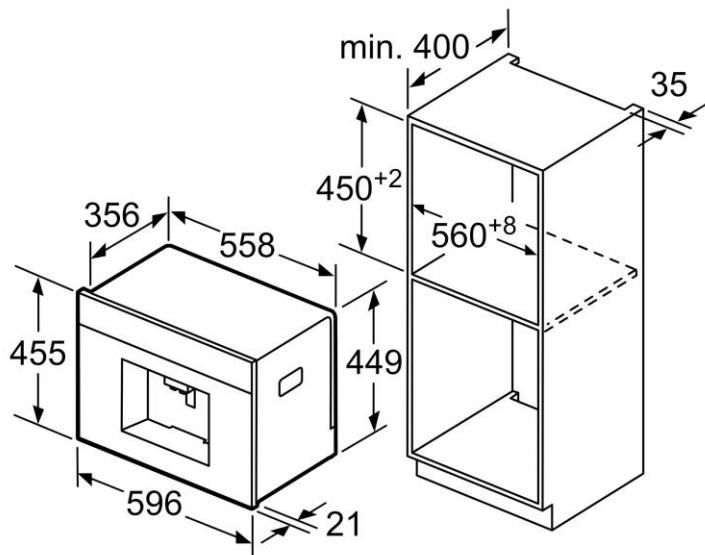

Bonen- en waterreservoir worden
naar voren uitgenomen.

Aanbevolen inbouwhoogte 95-145 cm.

Afmeting in mm

Bonen- en waterreservoir worden
naar voren uitgenomen.

Aanbevolen inbouwhoogte 95-145 cm.

Afmeting in mm

Hoekinbouw links

Bij gebruik van de S92° scharnierbegrenzing (onderdeelnr. 00636455) bedraagt de minimale afstand tot de wand slechts 100 mm. Afmeting in mm

Afmeting in mm